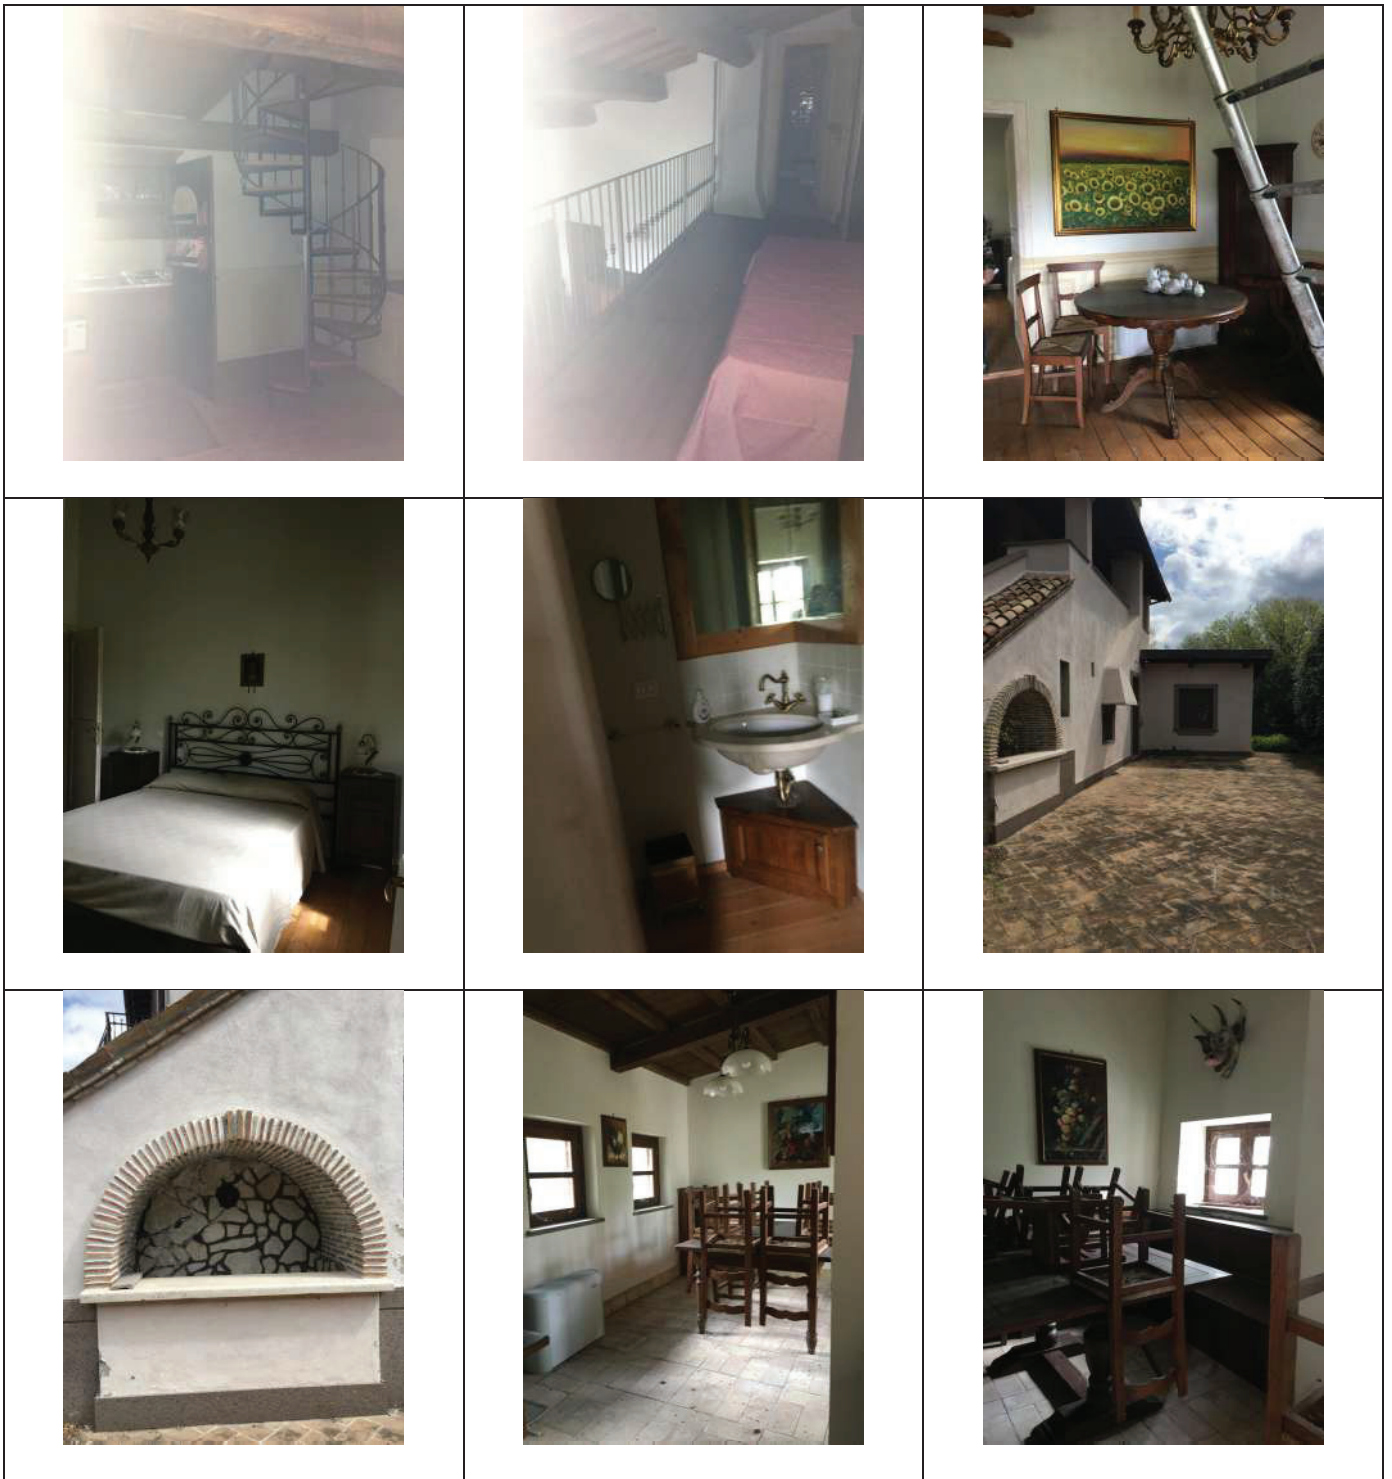

COMUNE DI ORTE – LOCALITA' ORIGLIANO

Cancello d'entrata e terreni

Torre – N.C.E.U. FG. 2 P.LLA 205 SUB. 6

Casa con chiesetta – N.C.E.U. FG.2 P.LLA 202

Agriturismo – N.C.E.U. FG. 2 P.LLA 199 SUB. 4

Reception e bagni – N.C.E.U. FG. 2 P.LLA 204